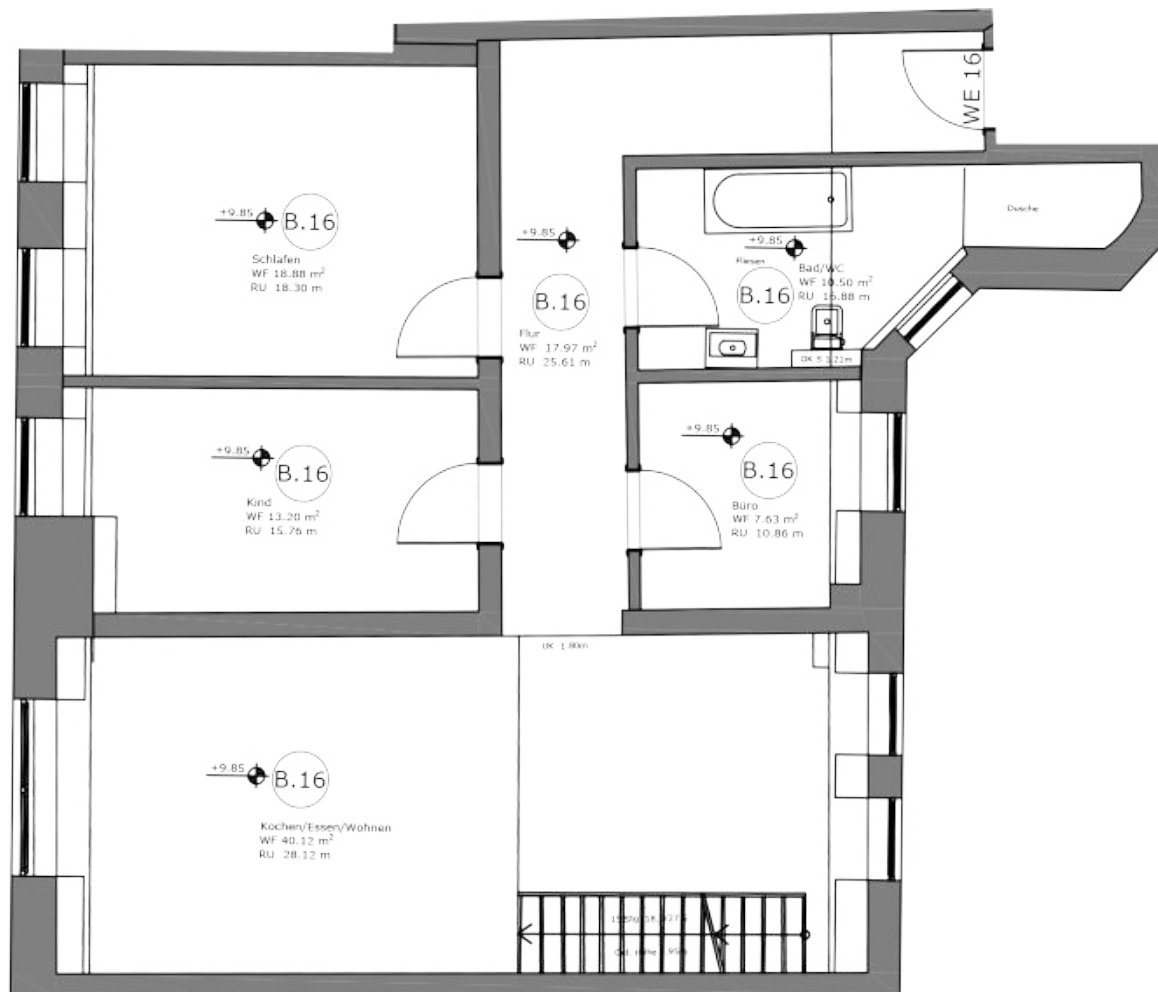

# Wohnung B16. 3 / 4 OG Vorderhaus

Fläche: 143,10 Quadratmeter

## Wohnbereich 3. OG

## Wohnbereich DG