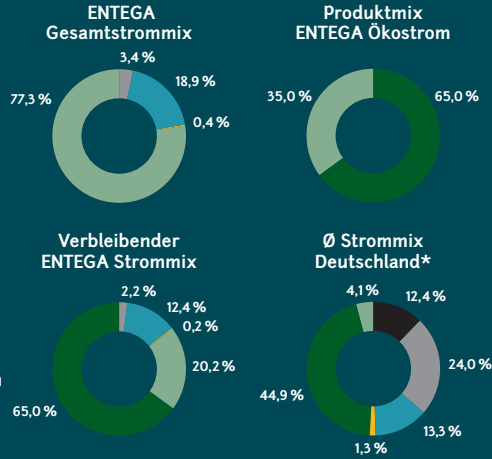

ENERGIETRÄGERMIX 2020

- Kernkraft
- Kohle
- Erdgas
- Sonstige fossile Energieträger
- Erneuerbare Energien, finanziert aus der EEG-Umlage
- Mieterstrom, finanziert aus der EEG-Umlage
- Strom aus erneuerbaren Energien mit Herkunftsnachweisen, nicht finanziert aus der EEG-Umlage

UMWELTBELASTUNGEN AUS DER STROMERZEUGUNG 2020

CO₂-Emissionen

ENTEKA gesamt (98 g/kWh)	31,6 %	
ENTEKA Ökostrom (0 g/kWh)	0 %	
ENTEKA verbleibend (64 g/kWh)	20,6 %	
Ø Deutschland* (310 g/kWh)	100 %	

Radioaktive Abfälle

ENTEKA gesamt (0 g/kWh)	0 %	
ENTEKA Ökostrom (0 g/kWh)	0 %	
ENTEKA verbleibend (0 g/kWh)	0 %	
Ø Deutschland* (0,0003 g/kWh)	100 %	

g= Gramm, kWh= Kilowattstunde
Die Prozentangaben ergeben sich durch den Bezug auf den Bundesmix.

* Quelle: BDEW.

ENTEKA Plus GmbH
Frankfurter Straße 100 | 64293 Darmstadt

entega.de/glasfaser-gefoerdert